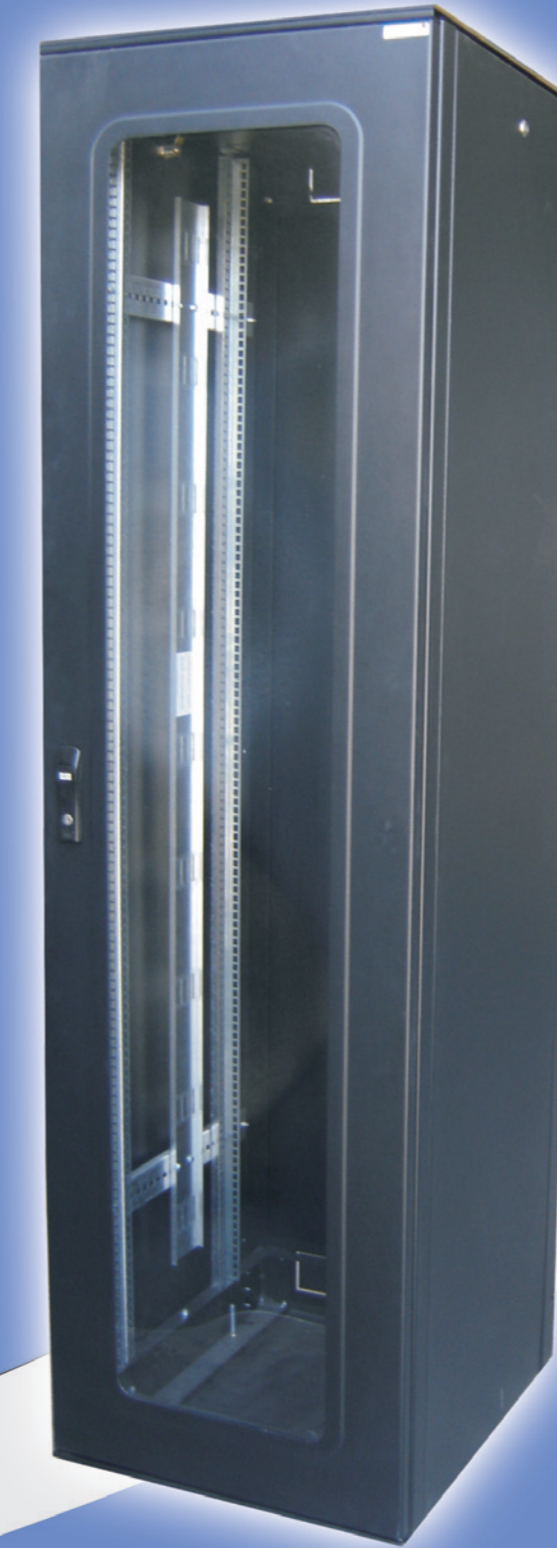

ΣΟΛΟΥΚΟΣ Α.Β.Ε.Ε.

ΗΛΕΚΤΡΙΚΟΙ ΠΙΝΑΚΕΣ - ΜΕΤΑΛΛΙΚΑ ΚΙΒΩΤΙΑ - ΣΧΑΡΕΣ ΚΑΛΩΔΙΩΝ - RACKS 19"