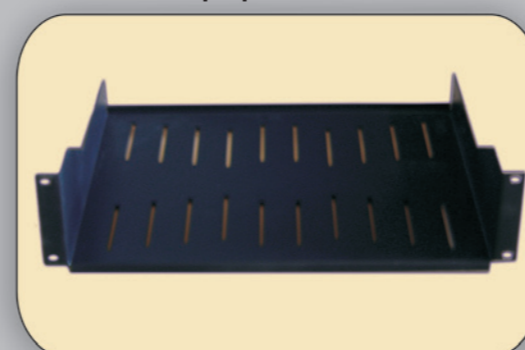

14.6964 MODULAR PATCH PANEL 32ΘΥΡΩΝ 2U
Περιλαμβάνει τις βίδες για τη στήριξη του στο Rack (σετ 4 τεμάχια). Χρώμα RAL 9005

14.6887 PANEL 19" ΤΥΦΛΟ 1U
Περιλαμβάνει τις βίδες για τη στήριξη του στο Rack (σετ 4 τεμάχια). Χρώμα RAL 9005

14.7085 ΣΥΡΟΜΕΝΟ ΡΑΦΙ 515x420
Περιλαμβάνει τις βίδες για τη στήριξη του στο Rack (σετ 8 τεμάχια).
Χρώμα RAL 9005

14.7217 ΦΙΛΤΡΟ ΕΞΑΕΡΙΣΜΟΥ ΚΑΜΠΙΝΑΣ
Τοποθετείται στο κάτω μέρος του Rack.
Περιλαμβάνει τις λαμαρινόβιδες για τη στήριξη του στο Rack (6 τεμάχια).
Χρώμα RAL 9005