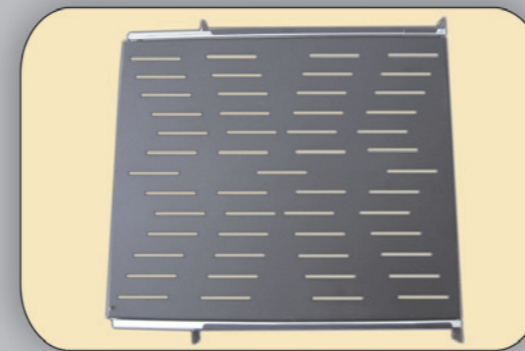

14.7085 ΣΥΡΟΜΕΝΟ ΡΑΦΙ 515x420
Περιλαμβάνει τις βίδες για τη στήριξη του στο Rack (σετ 8 τεμάχια).
Χρώμα RAL 9005