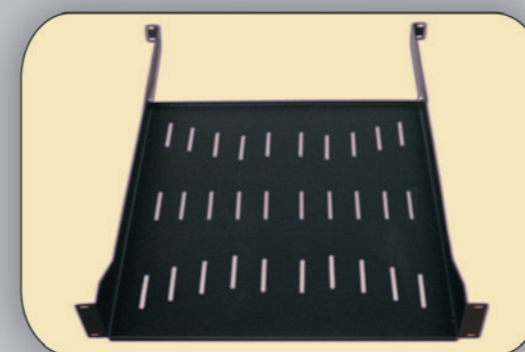

16.0034 ΡΑΦΙ ΣΤΑΘΕΡΟ 2U (Βάθος 60cm)
Χρησιμοποιείται στις επιδαπέδιες καμπίνες, για μεγάλα φορτία. Περιλαμβάνει τις βίδες 4 σημείων στήριξης του στο Rack (σετ 8 τεμάχια) και το σετ οπίσθιας στήριξης που αποτελείται από 2 λαμάκια ρυθμιζόμενα.
Χρώμα RAL 9005