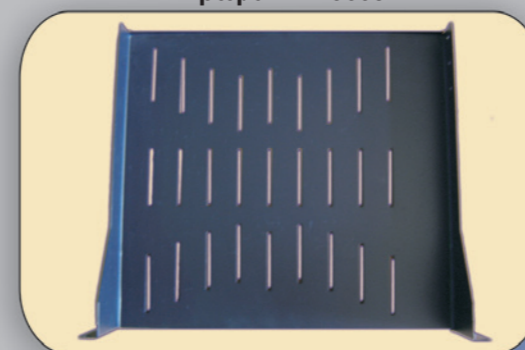

16.0012 ΡΑΦΙ ΣΤΑΘΕΡΟ 2U (Βάθος:28cm)
Χρησιμοποιείται στις mini και επίτοιχες καμπίνες εσωαρθρωτές και μη αρθρωτές. Περιλαμβάνει τις βίδες για τη στήριξη του στο Rack (σετ 4 τεμάχια). Χρώμα RAL 9005

14.6898 PANEL 19" ΤΥΦΛΟ 2U
Περιλαμβάνει τις βίδες για τη στήριξη του στο Rack (σετ 4 τεμάχια). Χρώμα RAL 9005

14.7250 ΡΑΦΙ ΣΤΑΘΕΡΟ 1U (Βάθος:35cm)
Χρησιμοποιείται στις επιδαπέδιες καμπίνες 60x60. Περιλαμβάνει τις βίδες 4 σημείων στήριξης στο Rack (σετ 4 τεμάχια).
Χρώμα RAL 9005

16.0034 ΡΑΦΙ ΣΤΑΘΕΡΟ 2U (Βάθος 60cm)
Χρησιμοποιείται στις επιδαπέδιες καμπίνες, για μεγάλα φορτία. Περιλαμβάνει τις βίδες 4 σημείων στήριξης του στο Rack (σετ 8 τεμάχια) και το σετ οπίσθιας στήριξης που αποτελείται από 2 λαμάκια ρυθμιζόμενα.
Χρώμα RAL 9005