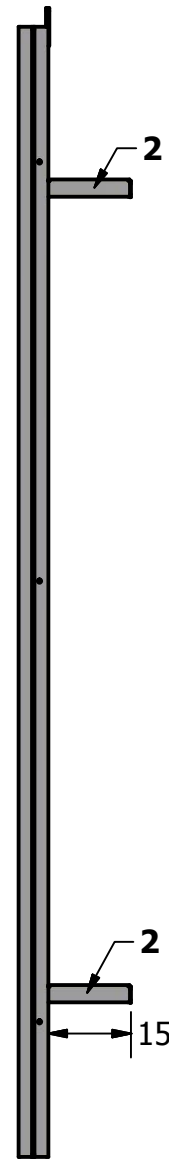

2092

DETAIL A

160

46

1

55

2

2

150

4

3

3

A

DRAWN		ΚΑΝΑΛΙ ΚΑΛΩΔΙΩΝ ΜΕΣΗΣ ΤΑΣΗΣ ΣΟΛΟΥΚΟΣ ΑΒΕΕ
CHECKED		

QA